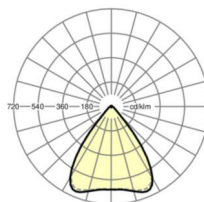

параметры

номер заказа	19432004160
код EAN	4020863401420
номер таможенного тарифа	94051190
Знак прохождения контроля	IP 64, класс защиты I, для рабочих мест за дисплеем 65° < 3000, ENEC10 VDE, F, D, HACCP DIN10500/Food/IFS-пригодность для применения/BRC, Indoor, CE
Степень ударопрочности IK	IK03 (-20°C bis 40°C)
Температура окружения	ta -20°C в 40°C
Гарантийный срок	5 лет
Государственные программы поддержки	BEG - государственные субсидии для энергосберегающих зданий (действительна только для Германии)

электротехника

Балласт	Электронный драйвер (1 штука)
Мощность системы	37W
сетевое напряжение	230V/50Hz
класс энергосбережения/Источник света	D

Оптика

Оснастка	LED, цветопередача/оттенок света CRI ≥ 80 / 6500K
Допуск для координаты цветности (MacAdam)	3SDCM
Фотобиологическая безопасность (светильник)	RG1
Номинальный световой поток	5845lm
Срок службы LED	50000h L80/B10 (Tq 40°C)
светоотдача светильников	156lm/W
Угол излучения	80° (C0) / 80° (C90)
UGR поп./вдоль	17.7 / 17.9

DEEP-LINK

<https://www.regiolux.de/ru/article/19432004160>